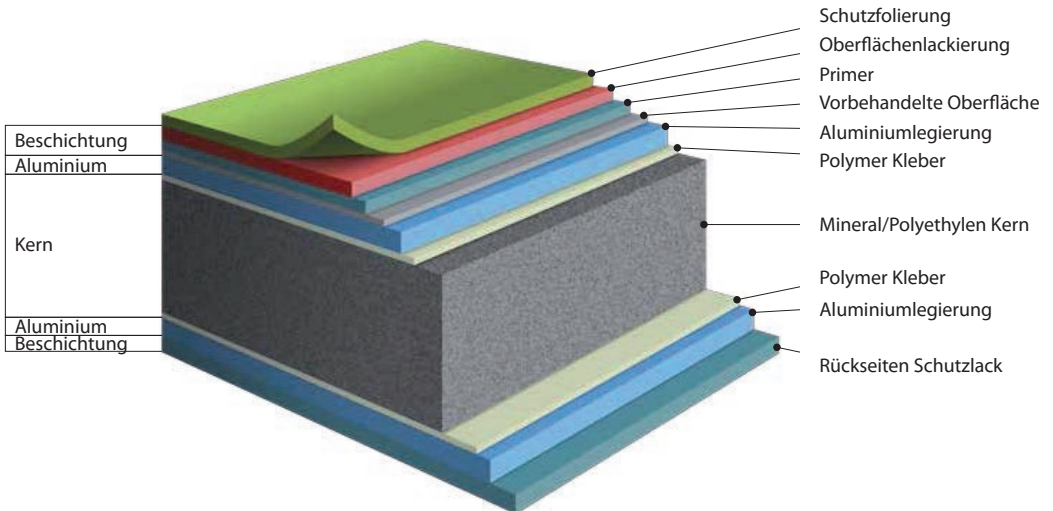

Artikelbezeichnung	Größe	ME	
Aluminium Verbundplatte			
Brandschutzklassifizierung FR-Kern(B-s1,d0)			
Beidseitige PVDF Beschichtung inkl. Folie mit Richtungsfeilen			
Gewicht: 7,5kg / m²			
	1500x4000x4		RAL 7016 Anthrazit / RAL9010 Reinweiß
	1500x4000x4		RAL 9006 Silbermetallic /RAL 3020 Verkehrsrot
			Preise auf Anfrage!
	1500x4000x4		RAL 9007 Graualuminium / BRONZE

Weitere Dimensionen auf Anfrage!