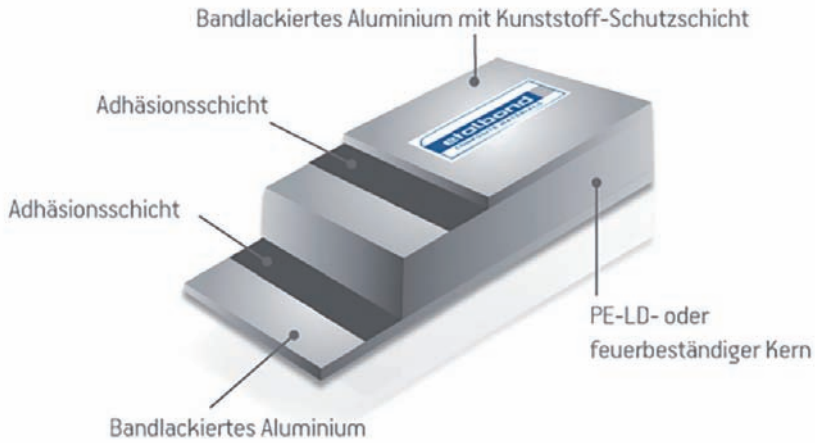

Artikelbezeichnung	Größe	ME	
Aluminium Verbundplatte			
Brandschutzklassifizierung FR-Kern(B-s1,d0)			
Beidseitige PVDF Beschichtung inkl. Folie mit Richtungspfeilen			
Gewicht: 7,5kg / m²			
Standardfarben			
	1500x4000x4	RAL 7016 Anthrazit	
		RAL 9010 Reinweiß	
		RAL 9006 Silbermetall	
		RAL 3020 Verkehrsrot	
		RAL 9007 Graualuminium	
		BRONZE	
Weitere Dimensionen auf Anfrage!			

Fassadenschraube 4,8x30

RAL 9006	phd.	921903	9220	
RAL 9007	phd.	921904	9220	
Bronze	phd.	921905	9220	
RAL 7016	phd.	921900	9220	Preise auf Anfrage!
RAL 9010	phd.	921901	9220	
RAL 3020	phd.	921902	9220