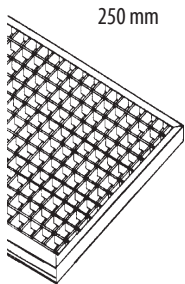

Artikelbezeichnung	Größe	ME	verzinkt			VZ-beschichtet			Kupfer		
			Art.Nr.	Preis	R-Gr.	Art.Nr.	Preis	R-Gr.	Art.Nr.	Preis	R-Gr.

Laufrosthälter für Blechdach

250	Stk.	810257		8103	819999		8111	829999	auf Anfrage	8200

Laufrosthälter universal

7B / 250	Stk.	810295		8103	819999		8112	829999	auf Anfrage	8200

Sicherheitslaufroste

250 mm

420	Stk.	810262		8103	819999		8112	820600	auf Anfrage	8200
600	Stk.	810263		8103	819999		8112	820601	auf Anfrage	8200
800	Stk.	810264		8103	819999		8112	820602	auf Anfrage	8200
1000	Stk.	810266		8103	819999		8112			
1200	Stk.	810267		8103	819999		8112			
1500	Stk.	810268		8103	819999		8112	820604	auf Anfrage	8200
2000	Stk.	810269		8103	819999		8112			
3000	Stk.	810271		8103	819999		8112			

Befestigungsmaterial

			Spezial-Befestigungsatz für 2 Laufroststützen							
	Grt.	810273		8103				820608	auf Anfrage	8200

Verbindungsmaterial

für 1 Verbindung

			Spezial-Verbindungsset für Gitterrostverbindung							
	Grt.	810274		8103				820610	auf Anfrage	8200

Steigtritt Universal-komplett

Nr. 27b	Stk.	810296		8103	819999		8111	820634	auf Anfrage	8200