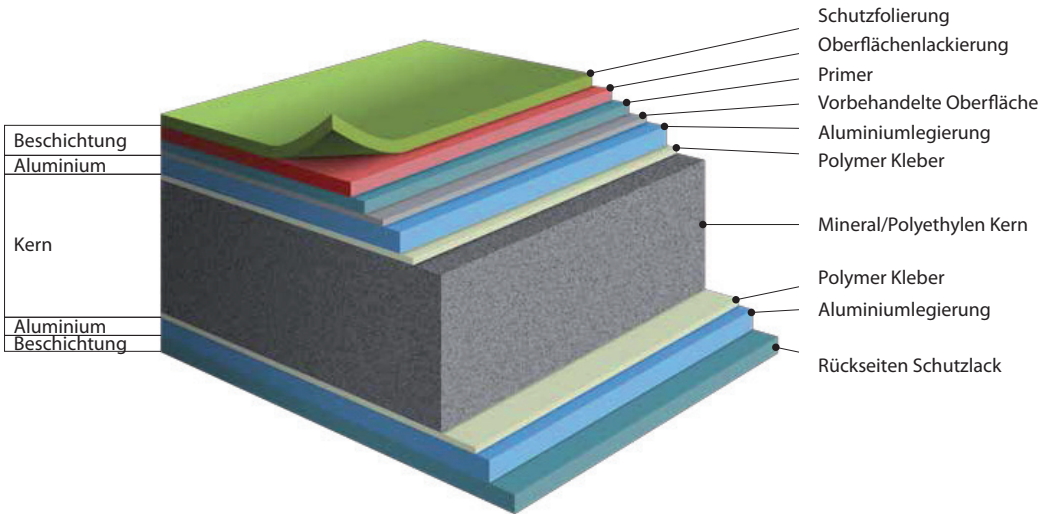

Artikelbezeichnung	Größe	ME	
--------------------	-------	----	--

Aluminium Verbundplatte

Brandschutzklassifizierung FR-Kern(B-s1,d0)

Beidseitige PVDF Beschichtung inkl. Folie mit Richtungspfeilen

Gewicht: 7,5kg / m²

1500x4000x4	Standardfarben
	RAL 7016 Anthrazit
	RAL 9010 Reinweiß
	RAL 9006 Silbermetallic
	RAL 3020 Verkehrsrot
	RAL 9007 Graualuminium
	BRONZE

Weitere Dimensionen auf Anfrage!

Fassadenschraube 4,8x30

RAL 9006	phd.	921903	9220	
RAL 9007	phd.	921904	9220	
Bronze	phd.	921905	9220	
RAL 7016	phd.	921900	9220	
RAL 9010	phd.	921901	9220	
RAL 3020	phd.	921902	9220	