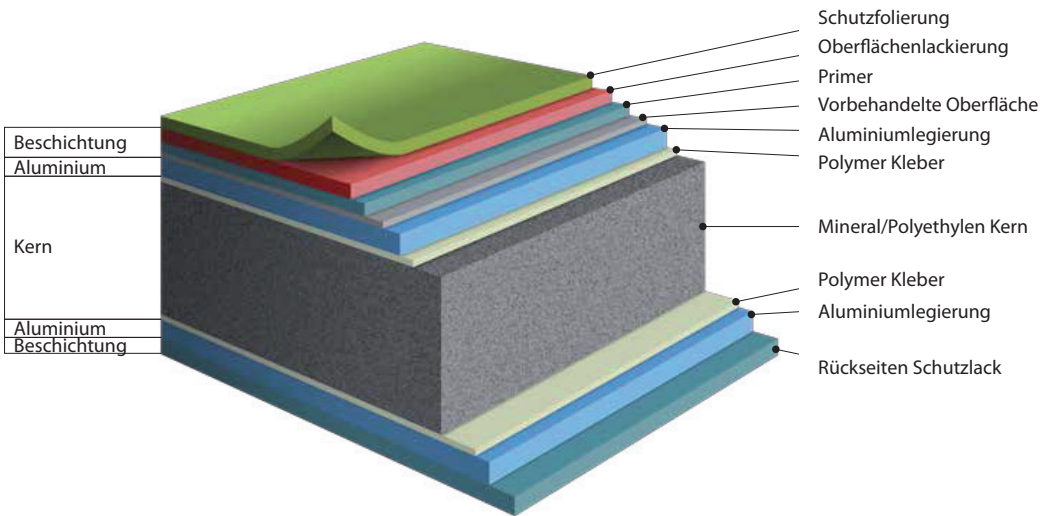

Artikelbezeichnung	Größe	ME	
--------------------	-------	----	--

Aluminium Verbundplatte

Brandschutzklassifizierung FR-Kern(B-s1,d0)

Beidseitige PVDF Beschichtung inkl. Folie mit Richtungspfeilen

Gewicht: 7,5kg / m²

1500x4000x4	Standardfarben
	RAL 7016 Anthrazit
	RAL 9010 Reinweiß
	RAL 9006 Silbermetallic
	RAL 3020 Verkehrsrot
	RAL 9007 Graualuminium
	BRONZE

Weitere Dimensionen auf Anfrage!

Fassadenschraube 4,8x30

RAL 9006	phd.	921903	9220	
RAL 9007	phd.	921904	9220	
Bronze	phd.	921905	9220	
RAL 7016	phd.	921900	9220	
RAL 9010	phd.	921901	9220	
RAL 3020	phd.	921902	9220	